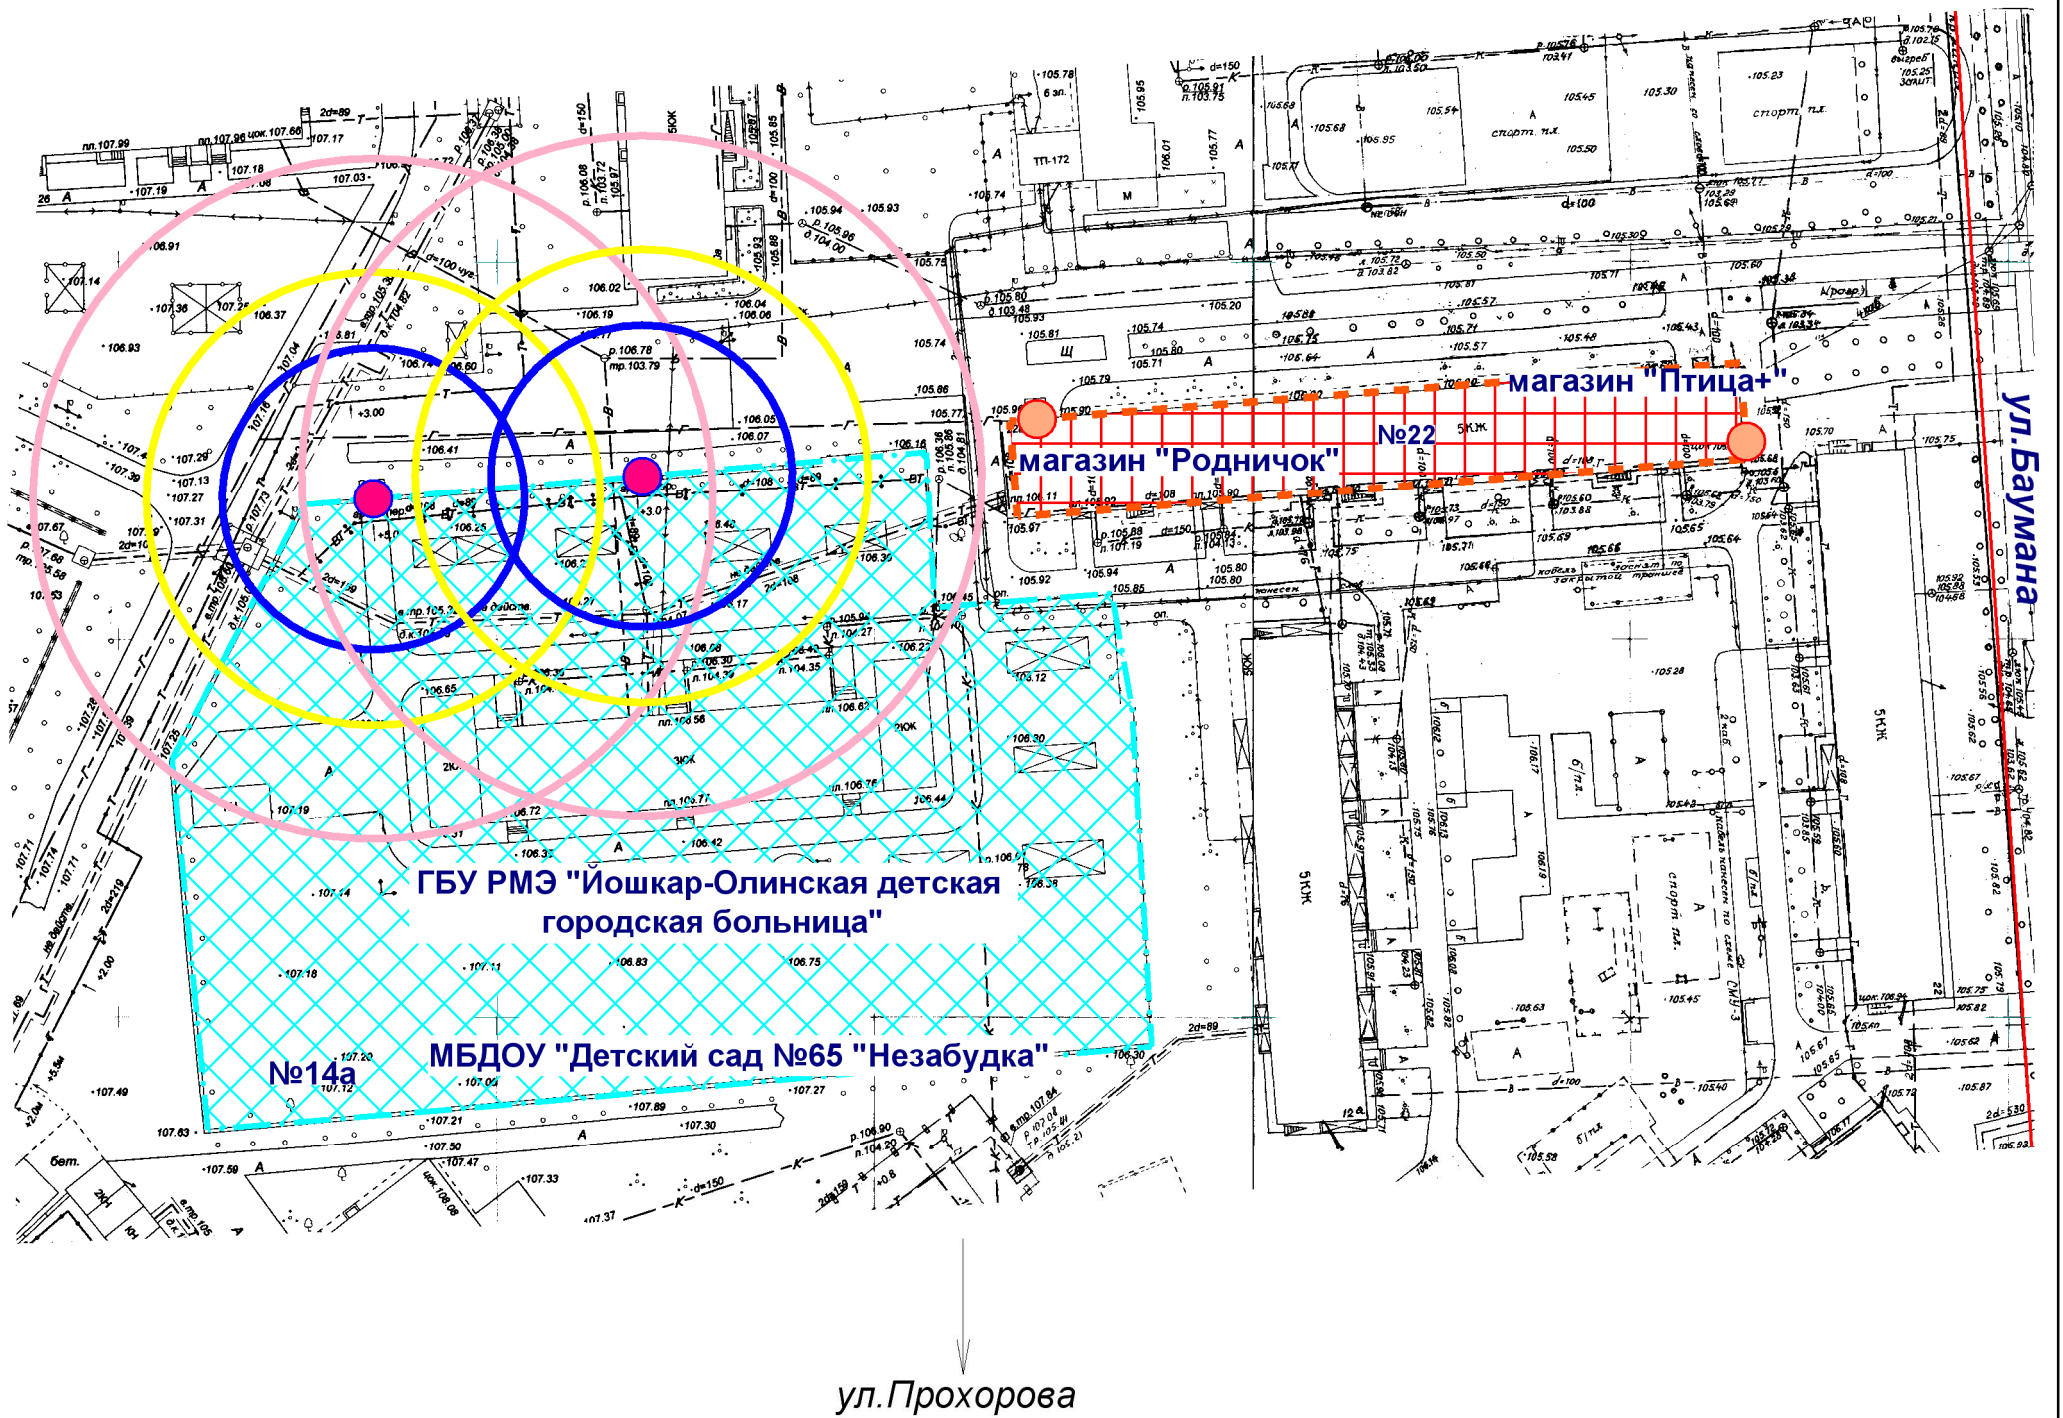

Схема границ прилегающих территорий

- Входы на объект
- Входы в предприятие торговли
- Территория объекта
- Предприятие торговли
- Радиус 30 м
- Радиус 20 м
- Радиус 45 м

МУП "АРХИТЕКТОР"			Заказчик: Администрация городского округа "Город Йошкар-Ола"			
Директор		Парманов	Объект: МБДОУ "Детский сад №65 "Незабудка" местоположение: РМЭ, г.Йошкар-Ола, ул.Прохорова, д.14а ГБУ РМЭ "Июшкар-Олинская детская городская больница" местоположение: РМЭ, г.Йошкар-Ола, ул.Прохорова, д.14а			
И.о.нач. ОИРД		Казакова				
Исполнитель		Кириллова				
			Масштаб	Дата	Номер	Листов
			1:1000	10.07.2019	19-118	1